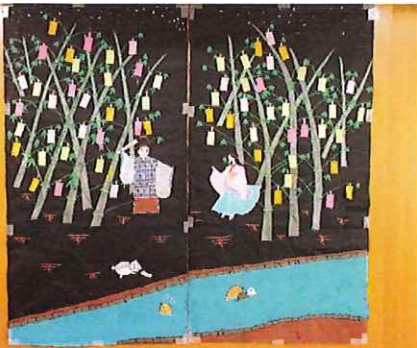

先月の壁画

全国のコロナウイルス感染者が1万人を超え収束の目処が立たない状況です。感染防止のため、三密(密閉・密集・密接)を避けてご利用頂いております。また熱中症が心配な時期です。積極的に水分を摂って下さい。

社会福祉法人たちばな福社会 老人デイサービスセンター 芙蓉の園

〒252-0314 相模原市南区南台5-10-26 (TEL: 042-744-1860 FAX: 042-748-5953) HP: <http://www.rissho.or.jp/wp>

デイサービス芙蓉の園 最新情報からご覧ください。