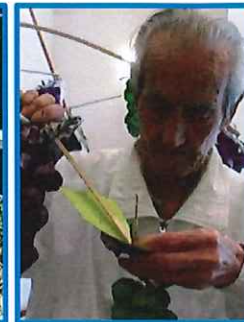

★10月の活動内容★

今年も、おださがロードフェスタのパレード見物に出かけました。東海大相模のブラスバンドを先頭に“ご当地ゆるきゃら”や、
衣装コンテストの参加者たちの行列を、
感心したり、お楽しみしたりして楽しみました。

★日中の様子★

皆さんには、料理や買物などの日常動作や、手先を使う物作りやゲームを織り交ぜ、色々な過ごし方をして頂いています。

調理のお手伝い

工作中!

飾りつけ

郵便局にお使い